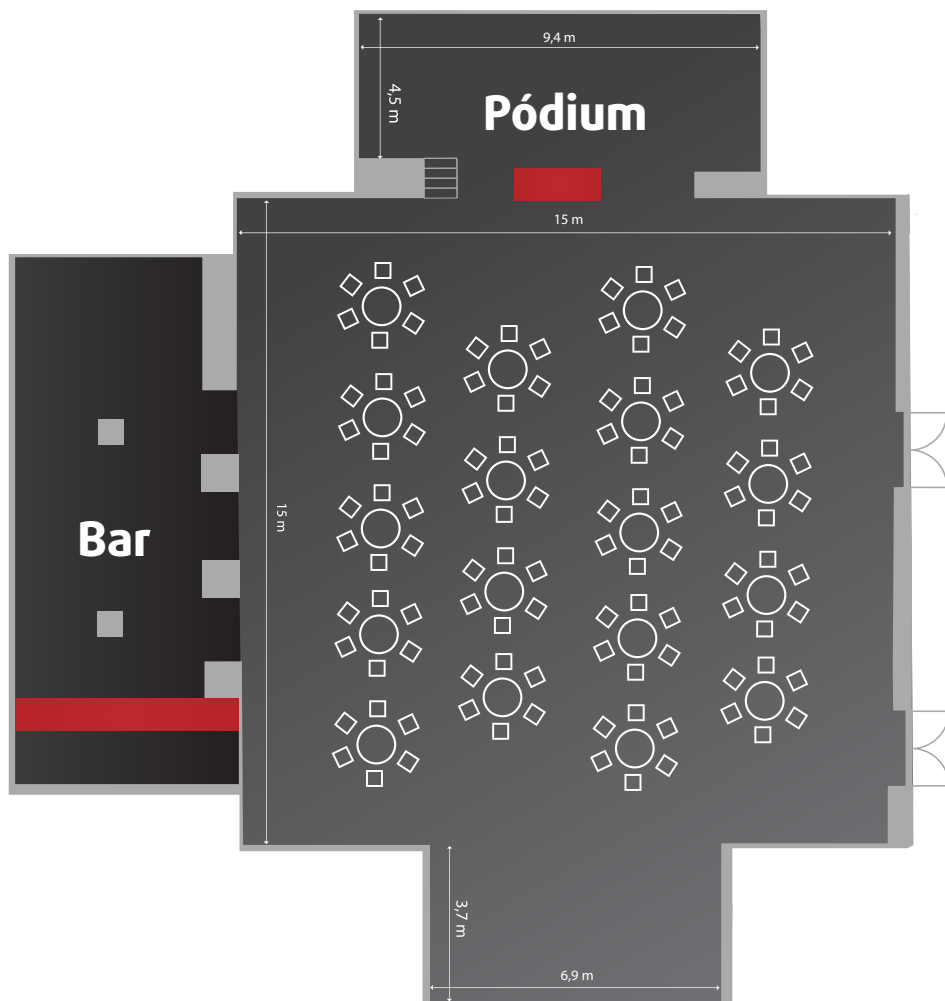

## Typ uspořádání - BANKET

108

m<sup>2</sup>

293

VÍCEÚČELOVÝ SÁL  
15 x 15 (m)

5,4 (m)

PÓDIUM  
9,4 X 4,5 (m)